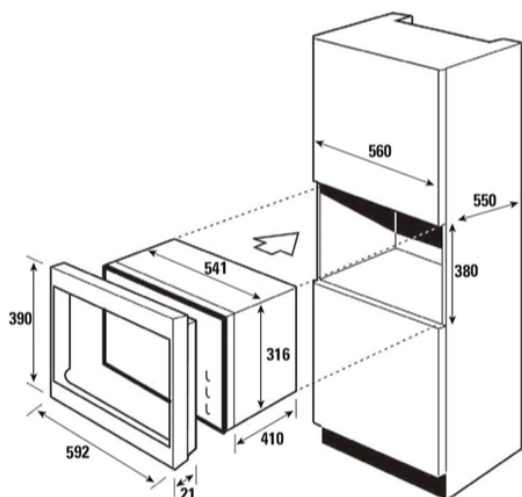

MIKROVLNNÁ TROUBA BMS6115W

Výrobce: Brandt

Kód EAN: 3660767955233

Popis

Vestavná mikrovlnná trouba; provedení bílé sklo s nerezovým rámečkem; výkon mikrovln 900 W; vnitřní objem 26 l; elektronické ovládání s kruhovým otočným voličem a tlačítka; bílé podsvícené displej; Funkce SmartAssist - nabízený čas úpravy je přizpůsobený všem funkcím trouby; vyjímatelný otočný talíř s průměrem 30 cm; Quattro Pulse - rovnoměrný rozptýl tepla v troubě; Speed Defrost - rychlé rozmrazování; 60 minutový časovač; nerezový vnitřní prostor; vestavný rámeček; Rozměry pro vestavbu (V x Š x H cm): 38 X 56 X 55

Více informací o produktu:

<https://b2b.elmax.cz/mikrovlenna-trouba-bms6115w>

Schéma pro vestavbu BMS6115X(W)

Rozměry uvedeny v mm

Technologie

Rychlé rozmrazování

Úprava nerezů proti otiskům prstů

Quattro systém